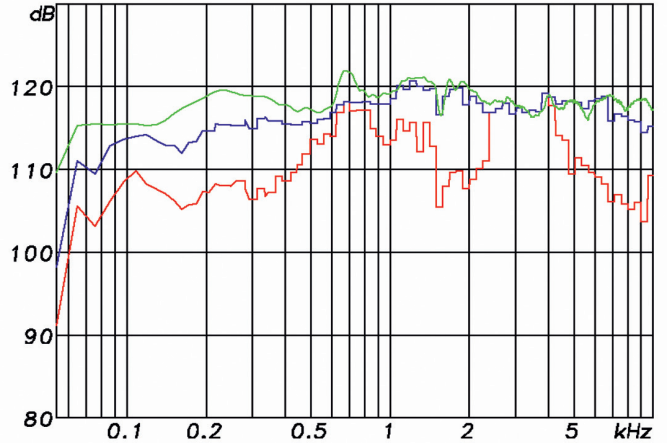

F 8 max. SPL @ 3% and 10% distortion threshold 500 W max. Power