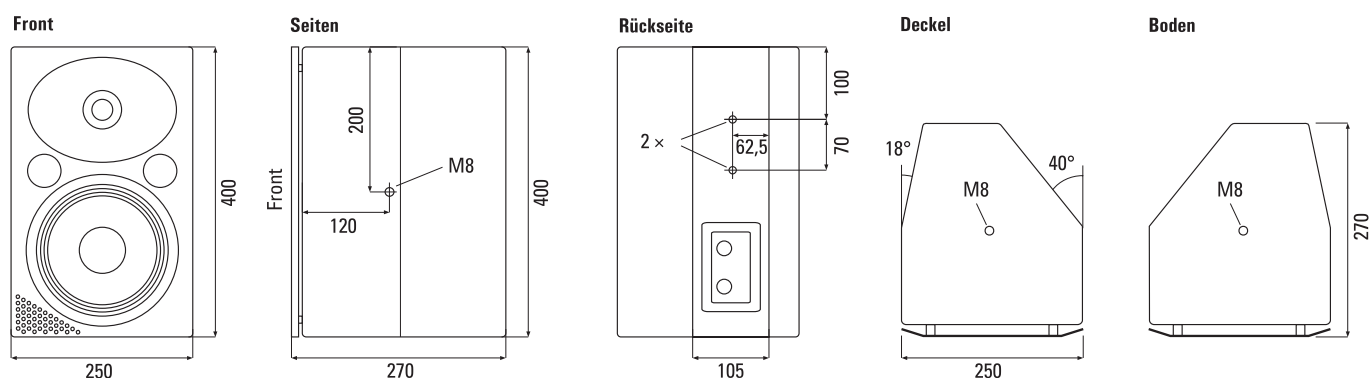

### Besonderheiten

---

- 8"-Bass + 1"-CD-Horn
- Abstrahlwinkel (H × V) 80° × 80°
- Übertragungsbereich 57...20.000 Hz
- Belastbarkeit 500 Watt
- Maximaler Schalldruck 120 dB
- Multifunktionsgehäuse
- Als Bodenmonitor geeignet
- Umfangreiches Montagezubehör

## Abmessungen