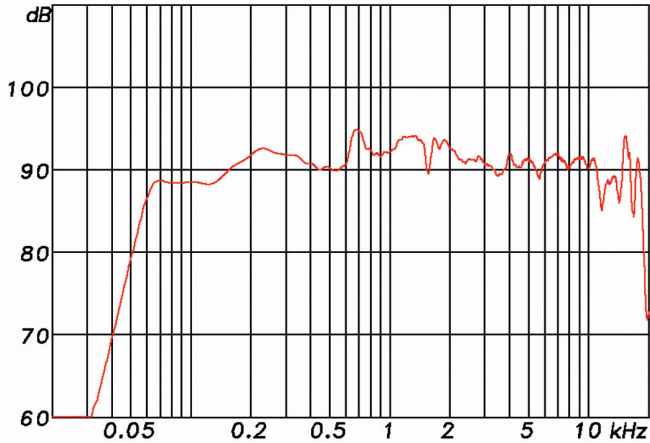

F 8 PA-Lautsprecher

Messdiagramme

F 8 Sens. 2,83V/1m: 91,3 db (100-10k) 57 Hz - 18,5 kHz (-6 dB)