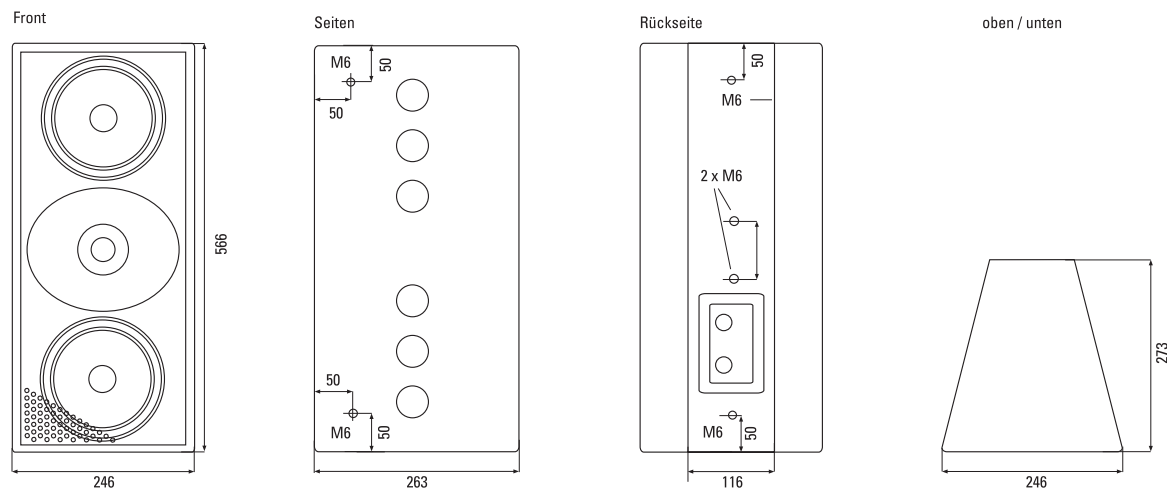

### Abmessungen

### Technische Daten

Prinzip	2-Wege-Richtlautsprecher mit Supernieren-Charakteristik
Bestückung	2 x 6,5"-Bass + 1"-Hochton-Horn
Impedanz	8 Ohm
Belastbarkeit	RMS 120 Watt, Programm 240 Watt
Schalldruck	93 dB (1W/1m), max. 116 dB
Übertragungsbereich	105...20.000 Hz
Abstrahlwinkel (H x V)	80° x 40°
Abmessungen (B x H x T)	246 x 566 x 273 mm
Gewicht	10,5 kg
Gehäuse	MDF-Gehäuse, seidenmatt lackiert, Hängepunkte M6 seitlich und hinten, Front Lochgitter mit Schaumstoff hinterlegt
Anschlüsse	2 x Speakon NL 4 MP
Garantie	5 Jahre