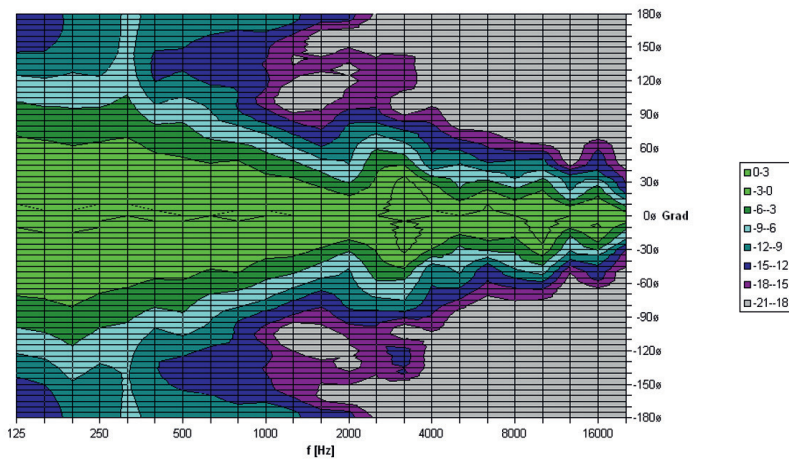

## Richtlautsprecher mit Supernierencharakteristik

### Messdiagramme

RL 206 SN Sens. 2,83V/1m: 90,8 dB (100-10k) 107 Hz - 20 kHz (-6 dB)

RL 206 SN Max. SPL @ 3% and 10% distortion threshold 240 W max. Power

RL 206 SN hor. Direktivity Plot

RL 206 SN vert. Direktivity Plot