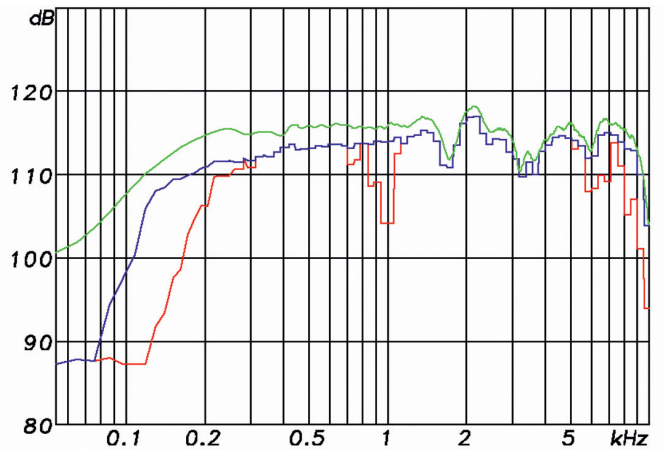

### Technische Daten

Prinzip	2-Wege-Richtlautsprecher mit Supernieren-Charakteristik
Bestückung	2 x 6,5"-Bass + 1"-Hochton-Horn
Impedanz	8 Ohm
Belastbarkeit	RMS 120 Watt, Programm 240 Watt
Schalldruck	93 dB (1W/1m), max. 116 dB
Übertragungsbereich	105...20.000 Hz
Abstrahlwinkel (H x V)	80° x 40°
Abmessungen (B x H x T)	246 x 566 x 273 mm
Gewicht	10,5 kg
Gehäuse	MDF-Gehäuse, seidenmatt lackiert, Hängepunkte M6 seitlich und hinten, Front Lochgitter mit Schaumstoff hinterlegt
Anschlüsse	2 x Speakon NL 4 MP
Garantie	5 Jahre

## Richtlautsprecher mit Supernierencharakteristik

### Messdiagramme

RL 206 SN Sens. 2,83V/1m: 90,8 dB (100-10k) 107 Hz - 20 kHz (-6 dB)

RL 206 SN Max. SPL @ 3% and 10% distortion threshold 240 W max. Power

RL 206 SN hor. Direktivity Plot

RL 206 SN vert. Direktivity Plot