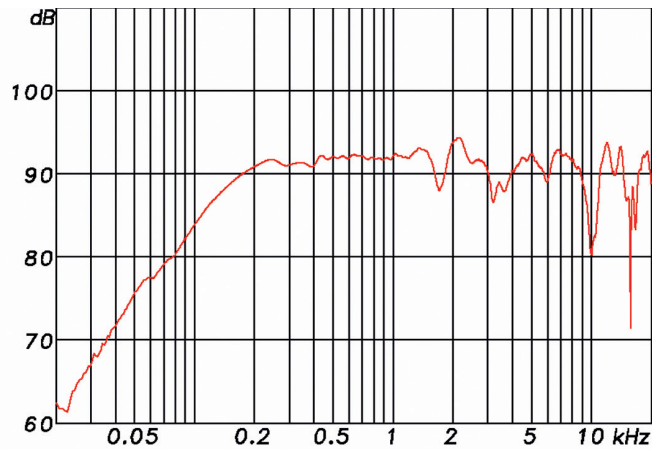

RL 206 SN

Richtlautsprecher mit Supernierencharakteristik

Messdiagramme

RL 206 SN Sens. 2,83V/1m: 90,8 dB (100-10k) 107 Hz - 20 kHz (-6 dB)