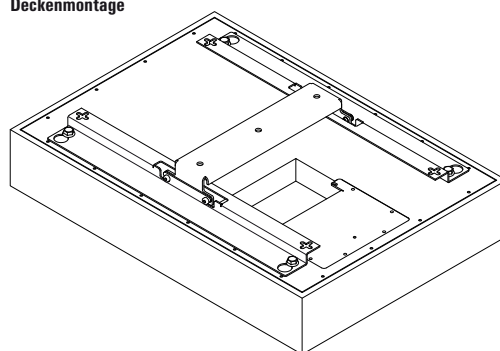

Mit der minimalen Bautiefe von nur 100 mm kann der SUB 40 F dezent an der Wand montiert oder in Trockenbauwänden und Vorsatzschalen integriert werden.

An der Decke wird der SUB 40 F entweder direkt mit der Deckenhalterung montiert oder an Seilen abgehängt.

Montagevarianten

Wandmontage

Deckenmontage

Front

Seiten

Draufsicht

Decke

Lange Seiten