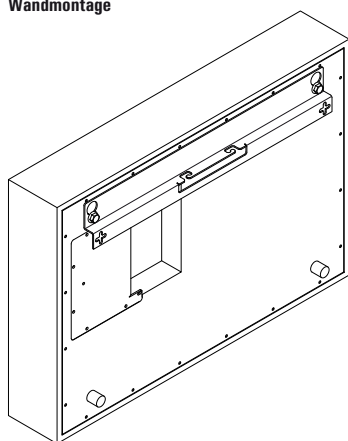

Mit der minimalen Bautiefe von nur 100 mm kann der SUB 40 F dezent an der Wand montiert oder in Trockenbauwänden und Vorsatzschalen integriert werden.

An der Decke wird der SUB 40 F entweder direkt mit der Deckenhalterung montiert oder an Seilen abgehängt.

Montagevarianten

Wandmontage

Deckenmontage

Front

Seiten

Draufsicht

Decke

Lange Seiten