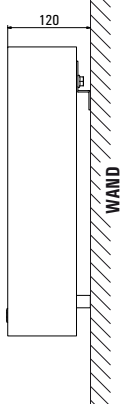

Mit der minimalen Bautiefe von nur 100 mm kann der SUB 40 F dezent an der Wand montiert oder in Trockenbauwänden und Vorsatzschalen integriert werden.

An der Decke wird der SUB 40 F entweder direkt mit der Deckenhalterung montiert oder an Seilen abgehängt.

Einsatzbereiche

- Home Audio
- Surround-Anlagen
- Medienräume
- Konferenzräume
- Gastronomie, Hotels

Terminal
SUB 40 FA /
SUB 40 FA DANTE

SUB 40 F

Flacher Subwoofer

Abmessungen

Technische Daten

Prinzip	Bandpass-Subwoofer mit Passivmembranen
Bestückung	2 × 6,5" -Langhub-Tieftöner + 3 × 6,5" Passiv
Übertragungsbereich	40...150 Hz, 43 ... 110 Hz (-3d B)
Impedanz	8 Ohm
Belastbarkeit	RMS 160 Watt, Programm 320 Watt (nur mit LB-Endstufen und Speaker-Preset)
Schalldruck	90 dB (1W/1m), max. 115 dB (Halbraum)
Abmessungen (B × H × T)	600 × 420 × 100 (ohne Halterung)
Gewicht	7 kg
Gehäuse	MDF, seidenmatt lackiert
Anschlüsse	2 × Speakon und Schraubklemmen, steckbar
Garantie	5 Jahre

Montagevarianten

Wandmontage

Deckenmontage

Front

Seiten

Draufsicht

Decke

Lange Seiten