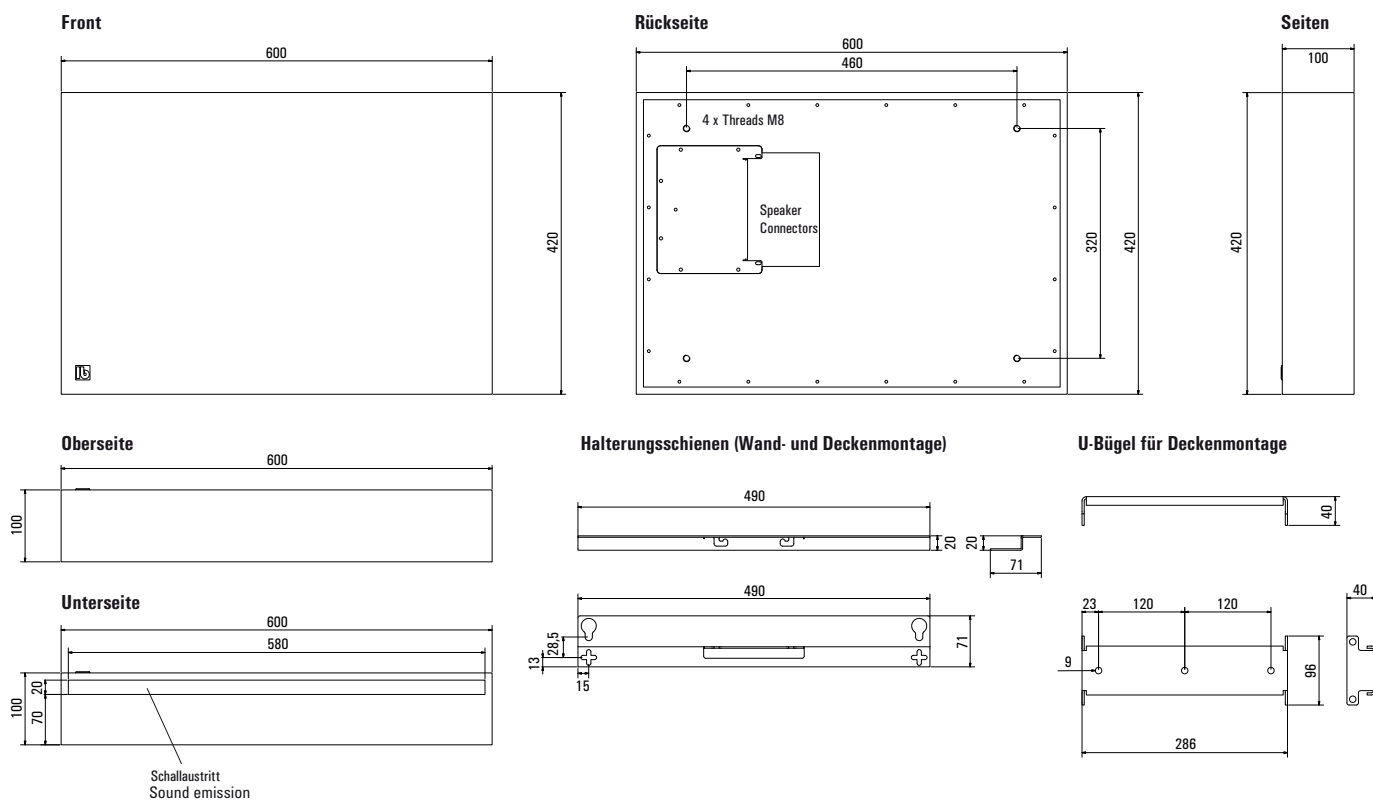

Mit der minimalen Bautiefe von nur 100 mm kann der SUB 40 F dezent an der Wand montiert oder in Trockenbauwänden und Vorsatzschalen integriert werden.

An der Decke wird der SUB 40 F entweder direkt mit der Deckenhalterung montiert oder an Seilen abgehängt.

Der SUB 40 F wird inklusive Wand- und Deckenhalterung ausgeliefert.

Besonderheiten

- Bandpass-Subwoofer
- Kompakte Bauform
- 2 x 6,5"-Langhub-Chassis + 3 x 6,5"-Passivmembranen
- Belastbarkeit 320 Watt
- Inkl. Wand- und Deckenhalterung
- Standardfarben Weiß und Schwarz

Einsatzbereiche

- Home Audio
- Surround-Anlagen
- Medienräume
- Konferenzräume
- Gastronomie, Hotels

Terminal
SUB 40 FA /
SUB 40 FA DANTE

SUB 40 F

Flacher Subwoofer

Abmessungen

Technische Daten

Prinzip	Bandpass-Subwoofer mit Passivmembranen
Bestückung	2 × 6,5" -Langhub-Tieftöner + 3 × 6,5" Passiv
Übertragungsbereich	40...150 Hz, 43 ... 110 Hz (-3d B)
Impedanz	8 Ohm
Belastbarkeit	RMS 160 Watt, Programm 320 Watt (nur mit LB-Endstufen und Speaker-Preset)
Schalldruck	90 dB (1W/1m), max. 115 dB (Halbraum)
Abmessungen (B × H × T)	600 × 420 × 100 (ohne Halterung)
Gewicht	7 kg
Gehäuse	MDF, seidenmatt lackiert
Anschlüsse	2 × Speakon und Schraubklemmen, steckbar
Garantie	5 Jahre

Montagevarianten

Wandmontage

Deckenmontage

Front

Seiten

Draufsicht

Decke

Lange Seiten